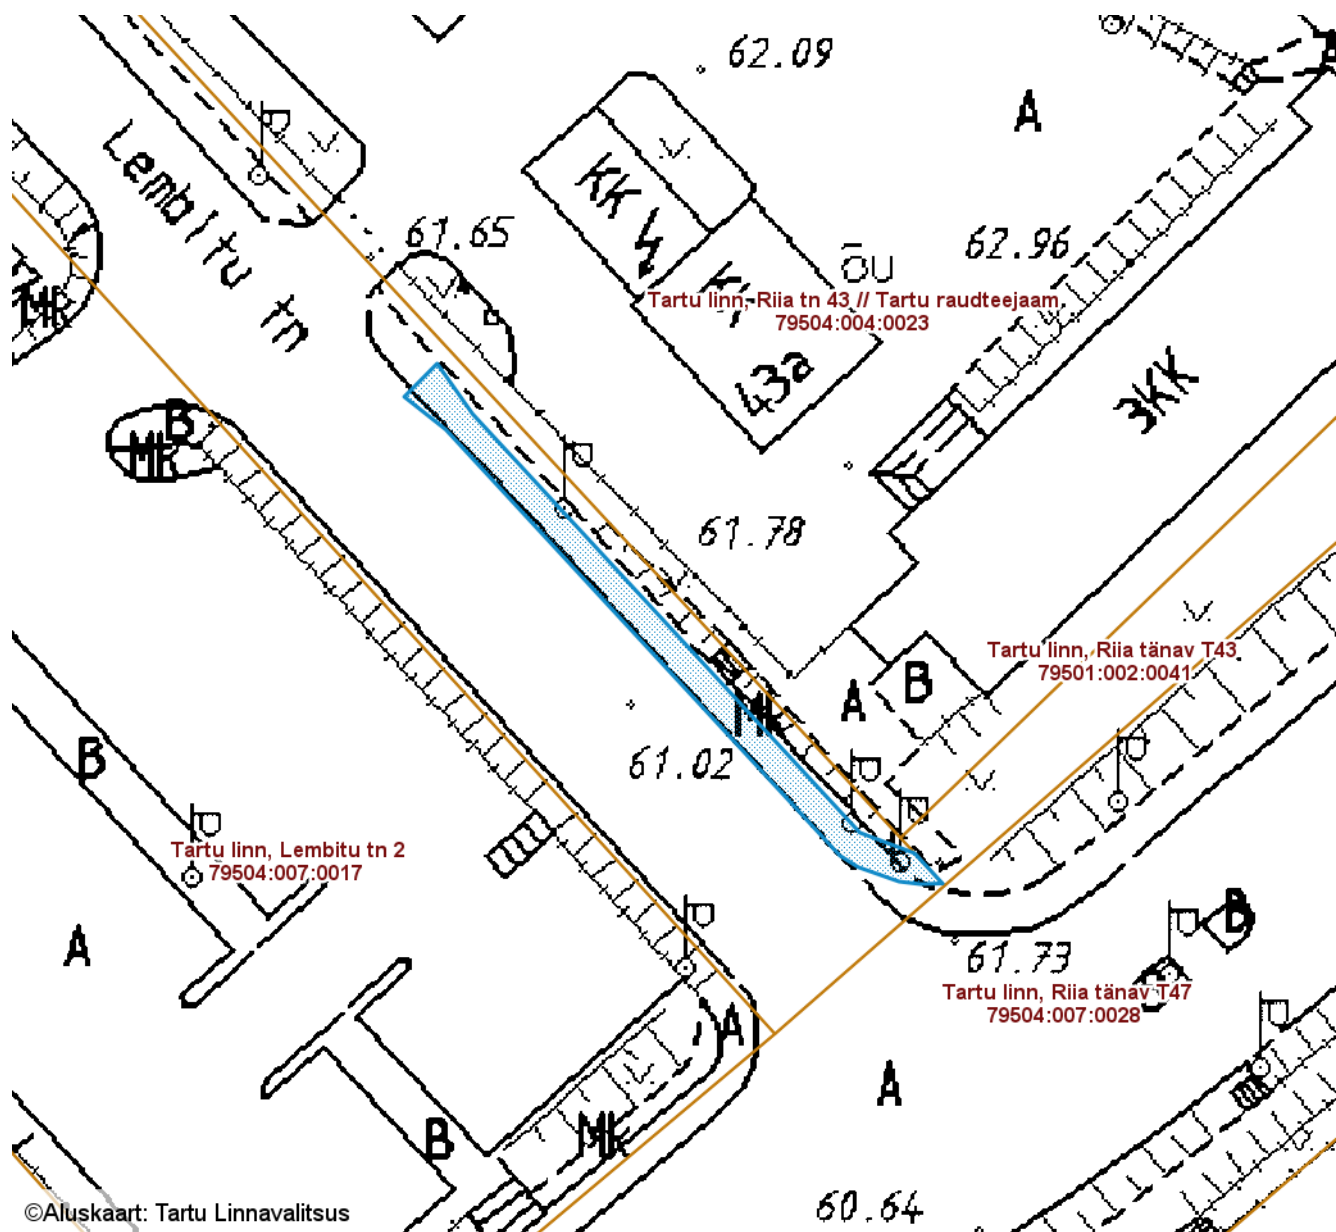

# SUNDVALDUSE ALA ASENDIPLAAN

Tartu maakond, Tartu linn, Tartu linn, Lembitu tänav T1 (79504:004:0022)

M 1 : 500

— Sundvalduse ala pindala  
ligikaudu 97 m<sup>2</sup>  
(2x24 kV maakaabel)

## Sundvalduse ala koordinaadid

Nr	X	Y
1	6473102.53	658620.86
2	6473102.49	658619.42
3	6473102.66	658617.99
4	6473103.61	658615.29
5	6473104.38	658614.07
6	6473132.53	658588.04
7	6473134.69	658585.29
8	6473136.89	658587.47
9	6473133.56	658589.81
10	6473105.89	658615.40
11	6473104.53	658619.03